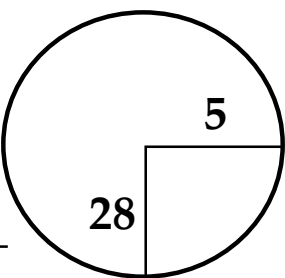

RED PLATE

12

43